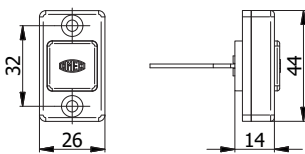

PULSANTE MECCANICO DI APERTURA (CON VITI)