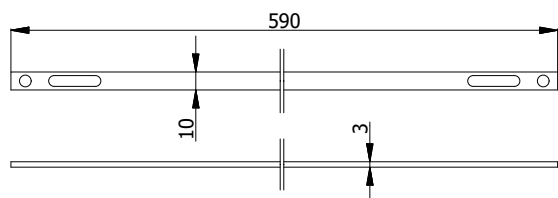

ASTA ESTERNA

Per kit serie:

0681-0681S-0691-0771S-0781S

COD.	Materiale	kg		
AST003	Acciaio zincato	0,126	10	-