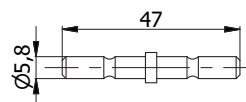

Per kit serie:

0670-0670E-0690

COD.	Materiale	kg		
PRS070	Acciaio zincato	0,010	50	-