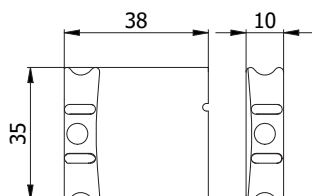

SCROCCO INTERCAMBIABILE ANTI-RUMORE

Per serrature serie:

1780-380-780-880

COD.	Materiale			
0380	Lega speciale nichelata	0,058	10	-