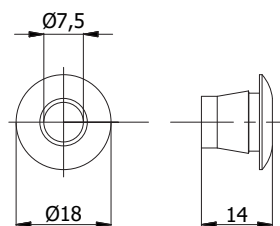

BORCHIA GUIDA CHIAVE

Per serrature con cilindro a spillo

Materiale	Materiale			
0441 N	Nylon nero	0,001	100	-