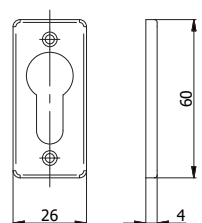

BORCHIA

Per cilindri ovali

COD.	Materiale			
0140 N	Nylon nero	0,002	100	-

COPPIA BORCHIE GUIDA CHIAVE (CON VITI)

Per serrature doppia mappa

COD.	Materiale			
0590 N	Nylon nero	0,040	10	-

BORCHIA

Per cilindri sagomati