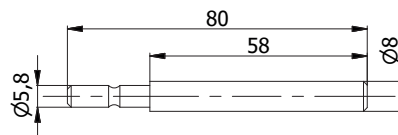

PUNTALE ANTISEGA

Per kit serie:

0670-0670E-0690

COD.	Materiale	kg		
067D08	Acciaio cementato e zincato	0,027	50	-