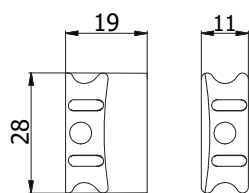

ACCESSORI VARI

SCROCCO INTERCAMBIABILE ANTI-RUMORE

Per serrature serie:

1300 (tranne cod. 1300.20.**)
1400-1400S-1408Q-1409Q
1410-1410S-1418Q-1490
1500-1500S-1508Q
1600S-1610S-1620S-1630S
1700S-1720S-1740S-1760S
3400-3410-3500
4400-4408Q-4409Q
4410-4418Q-4490

COD.	Materiale			
01430S	Lega speciale nichelata	0,024	10	-