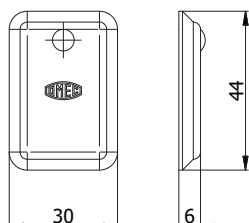

COD.	Materiale			
0120 N	Nylon nero	0,004	100	-

BORCHIA GUIDA CHIAVE

Per serrature doppia mappa

COD.	Materiale			
0590 A	Acciaio zincato	0,040	50	-

BORCHIA GUIDA CHIAVE (CON VITI)

Per serrature con cilindro a spillo