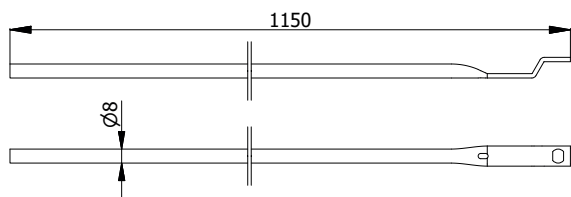

ASTA INTERNA

Per kit serie:

0670-0670E

COD.	Materiale	kg		
AST001	Acciaio zincato	0,196	10	-