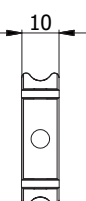

COD.	Materiale			
01435	Ottone nichelato	0,026	10	-

RULLO INTERCAMBIABILE

Per serrature serie:

11140-11170
41140-41170-4940-4970
5930-5940-5960-5970

COD.	Materiale			
05935	Ottone nichelato	0,032	10	-

RULLO INTERCAMBIABILE (CON MOLLA)