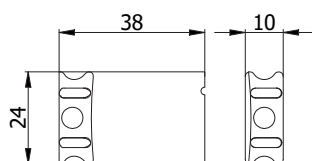

SCROCCO INTERCAMBIABILE ANTI-RUMORE

Per serrature serie:

390-790-890-990

COD.	Materiale			
0390	Lega speciale nichelata	0,037	10	-