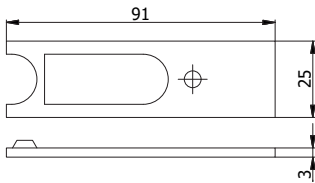

SOTTOFRONTALE