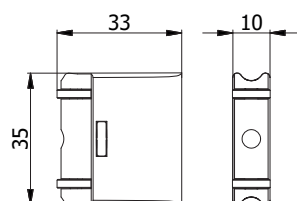

COD.	Materiale			
01435	Ottone nichelato	0,026	10	-

RULLO INTERCAMBIABILE

Per serrature serie:

11140-11170
41140-41170-4940-4970
5930-5940-5960-5970

COD.	Materiale			
05935	Ottone nichelato	0,032	10	-

RULLO INTERCAMBIABILE (CON MOLLA)