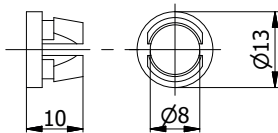

PINZA GUIDA ASTA

Per kit serie:

0670-0670E-0680-0680S-0690-0770S-0780S

COD.	Materiale	kg		
ANY031	Nylon nero	0,003	50	-

BOCCOLA ANTIPOLVERE A PAVIMENTO

Per kit serie:

0670-0671-0674-0690-0691-0692-0699

COD.	Materiale	kg		
0630 T	Ottone	0,020	10	50

BOCCOLA

Per kit serie:

0670-0670E-0690

COD.	Materiale	kg		
ANY032	Nylon nero	0,001	100	-

BOCCOLA

Per kit serie:

0670-0670E-0690

COD.	Materiale	kg		
ANY033	Nylon nero	0,001	100	-

VITE CILINDRO

Per cilindri

COD.	A	Materiale	kg		
VTC001	22	Acciaio nichelato	0,002	100	-
VTC002	27	Acciaio nichelato	0,003	100	-
VTC003	37	Acciaio nichelato	0,004	100	-
VTC004	47	Acciaio nichelato	0,006	100	-
VTC006	67	Acciaio nichelato	0,008	100	-
VTC007	77	Acciaio nichelato	0,009	100	-
VTC008	87	Acciaio nichelato	0,010	100	-
VTC009	97	Acciaio nichelato	0,011	100	-
VTC011	117	Acciaio nichelato	0,014	100	-