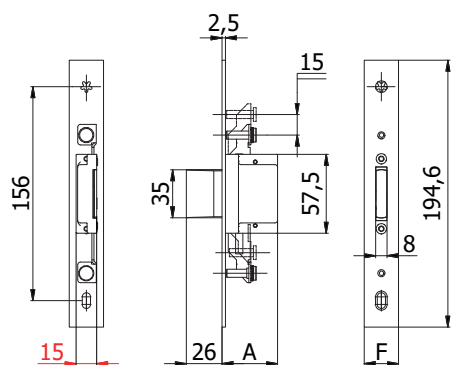

Per kit serie:

0780S-0781S-0782S-0789S

COD.	F	A			
0761S	25	41	0,277	2	-
0761S/F16	16	41	0,241	2	-
0761S/F22	22	41	0,265	2	-

DEVIATORE GANCIO E PISTONE PER 3/5 PUNTI DI CHIUSURA

Per kit serie:

0770S-0771S-0772S-0779S