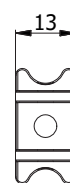

RULLO INTERCAMBIABILE