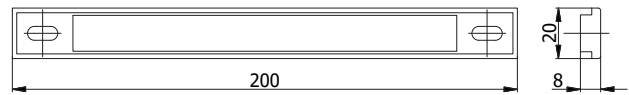

COD.	Materiale			
0633 N	Nylon nero	0,003	50	-

SOTTOFRONTALE

Per serrature di sicurezza e a doppia mappa per fasce con frontale 25 mm

COD.	Materiale			
0624 N	Nylon nero	0,004	50	-

SOTTOFRONTALE

Per serrature con frontale da 16 mm cod. :