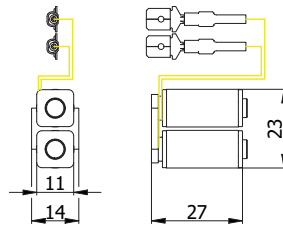

GRUPPO BOBINE CON BLOCCHETTO ANTISTRAPPO