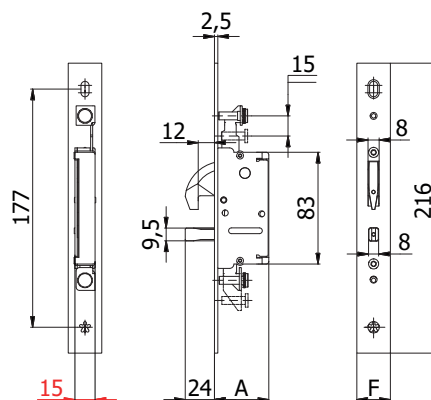

Per kit serie:

0780S-0781S-0782S-0789S

COD.	F	A			
0761S	25	41	0,277	2	-
0761S/F16	16	41	0,241	2	-
0761S/F22	22	41	0,265	2	-

DEVIATORE GANCIO E PISTONE PER 3/5 PUNTI DI CHIUSURA

Per kit serie:

0770S-0771S-0772S-0779S