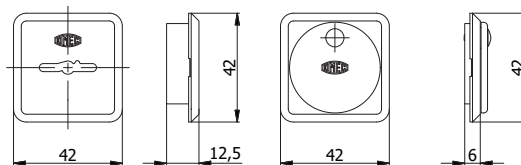

BORCHIA

Per cilindri ovali

COD.	Materiale			
0140 N	Nylon nero	0,002	100	-

COPPIA BORCHIE GUIDA CHIAVE (CON VITI)

Per serrature doppia mappa

COD.	Materiale			
0590 N	Nylon nero	0,040	10	-

BORCHIA

Per cilindri sagomati