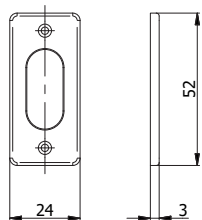

BORCHIA

Per cilindri ovali

COD.	Materiale			
0140 N	Nylon nero	0,002	100	-

COPPIA BORCHIE GUIDA CHIAVE (CON VITI)

Per serrature doppia mappa

COD.	Materiale			
0590 N	Nylon nero	0,040	10	-

BORCHIA

Per cilindri sagomati