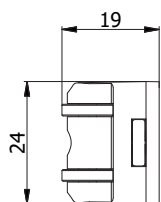

Per serrature serie:

1780-380-780-880

COD.	Materiale			
0385	Ottone nichelato	0,050	10	-

RULLO INTERCAMBIABILE

Per serrature serie:

390-790-890-990

COD.	Materiale			
0395	Ottone nichelato	0,032	10	-

RULLO INTERCAMBIABILE