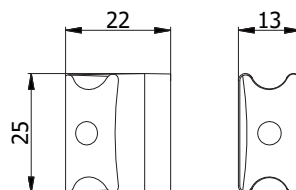

SCROCCO INTERCAMBIABILE

Per serrature serie:

11140-11170
1940-1970
41140-41170-4940-4970
5930-5940-5960-5970

COD.	Materiale			
05930	Lega speciale nichelata	0,026	10	-