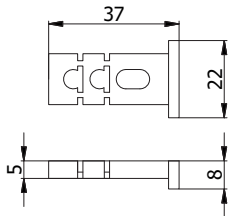

SOTTOFRONTALE