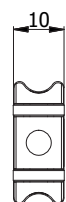

RULLO INTERCAMBIABILE

Per serrature serie:

1770
338-358
370
4338-4530
530-540
770-782-870-882

COD.	Materiale			
0535	Ottone nichelato	0,018	10	-