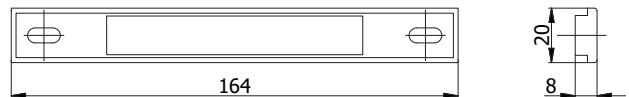

SOTTOFRONTALE