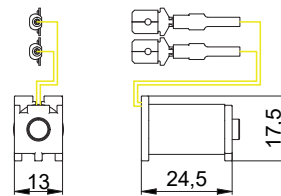

BOBINA CON BLOCCHETTO ANTISTRAPPO