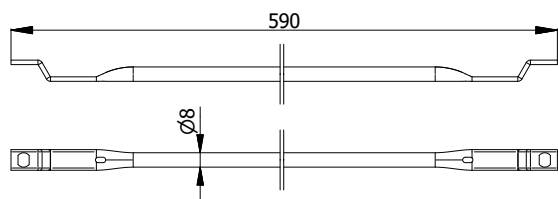

PIASTRINA DI COLLEGAMENTO

Per kit serie:

0671-0671E-0682-0682S-0691-0692-0772S-0782S

COD.	Materiale	kg		
PSR028	Acciaio zincato	0,160	50	-

ASTA INTERNA

Per kit serie:

0680-0680S-0690-0770S-0780S

COD.	Materiale	kg		
AST002	Acciaio zincato	0,100	10	-