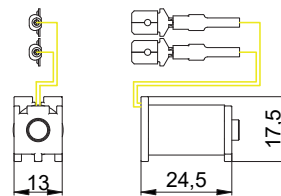

BOBINA CON BLOCCHETTO ANTISTRAPPO