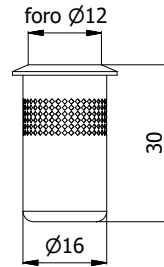

BOCCOLA ANTIPOLVERE A PAVIMENTO