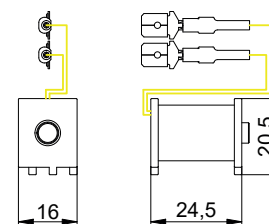

Per serrature elettriche serie:

5938-5948-5968-5978

COD.	Caratteristiche elettriche			
049	12V - 10W a.c.	0,030	10	-

ASTA INTERNA

Per kit serie:

0670-0670E

COD.	Materiale	kg		
AST001	Acciaio zincato	0,196	10	-