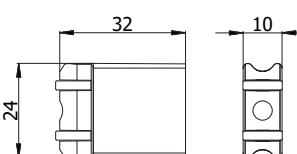

RULLO INTERCAMBIABILE