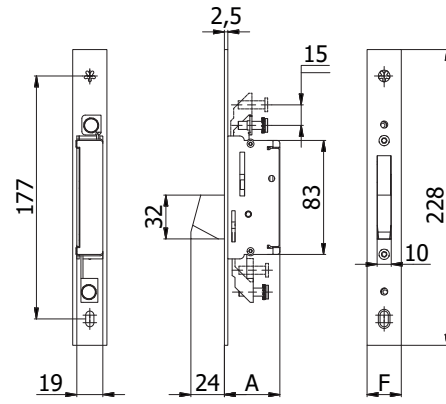

DEVIATORE BASCULANTE PER 5 PUNTI DI CHIUSURA

Per kit serie:

0690-0691-0692-0699

COD.	F	A			
0662	25	40,5	0,400	2	-