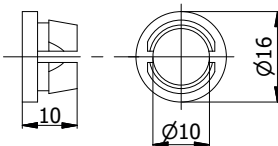

BOCCOLA

Per kit serie:

0670-0670E-0690

COD.	Materiale	kg		
ANY033	Nylon nero	0,001	100	-

VITE CILINDRO

Per cilindri

COD.	A	Materiale	kg		
VTC001	22	Acciaio nichelato	0,002	100	-
VTC002	27	Acciaio nichelato	0,003	100	-
VTC003	37	Acciaio nichelato	0,004	100	-
VTC004	47	Acciaio nichelato	0,006	100	-
VTC006	67	Acciaio nichelato	0,008	100	-
VTC007	77	Acciaio nichelato	0,009	100	-
VTC008	87	Acciaio nichelato	0,010	100	-
VTC009	97	Acciaio nichelato	0,011	100	-
VTC011	117	Acciaio nichelato	0,014	100	-