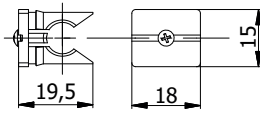

PUNTALE ANTISEGA

Per kit serie:

0670-0670E-0690

COD.	Materiale	kg		
067D08	Acciaio cementato e zincato	0,027	50	-

PINZA GUIDA ASTA

Per kit serie:

0670-0670E-0680-0680S-0690-0770S-0780S

COD.	Materiale	kg		
ANY031	Nylon nero	0,003	50	-