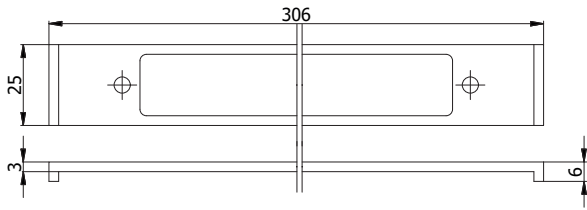

SOTTOFRONTALE

Per serrature di sicurezza per montanti con frontale 25 mm

COD.	Materiale			
0623 N	Nylon nero	0,007	50	-

SOTTOFRONTALE

Per serrature multipunto con frontale a U

COD.	Materiale			
0633 N	Nylon nero	0,003	50	-