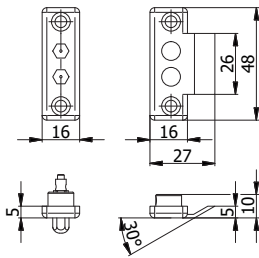

COD.	Materiale			
0440 N	Nylon nero	0,010	50	-

BORCHIA GUIDA CHIAVE

Per serrature con cilindro a spillo

Materiale	Materiale			
0441 N	Nylon nero	0,001	100	-

COPPIA CONTATTI (CON SPESSORI)

Per serrature elettriche