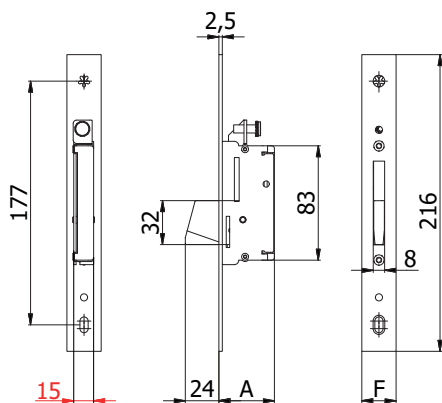

DEVIATORE BASCULANTE PER 3 PUNTI DI CHIUSURA

Per kit serie:

0680S-0681S-0682S-0689S

COD.	F	A			
0661S	25	40,5	0,304	2	-
0661S/F16	16	40,5	0,259	2	-
0661S/F22	22	40,5	0,289	2	-