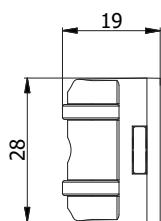

ACCESSORI VARI

RULLO INTERCAMBIABILE (CON MOLLE)