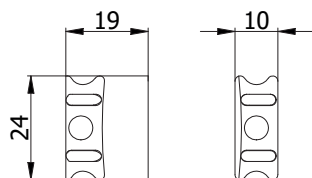

SCROCCO INTERCAMBIABILE ANTI-RUMORE

Per serrature serie:

1770
338-358
370
4338-4530
530-540
770-782-870-882

COD.	Materiale			
0370	Lega speciale nichelata	0,018	10	-