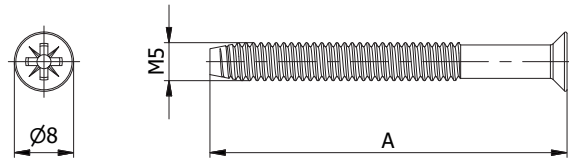

BOCCOLA

Per kit serie:

0670-0670E-0690

COD.	Materiale	kg		
ANY033	Nylon nero	0,001	100	-

VITE CILINDRO

Per cilindri

COD.	A	Materiale	kg		
VTC001	22	Acciaio nichelato	0,002	100	-
VTC002	27	Acciaio nichelato	0,003	100	-
VTC003	37	Acciaio nichelato	0,004	100	-
VTC004	47	Acciaio nichelato	0,006	100	-
VTC006	67	Acciaio nichelato	0,008	100	-
VTC007	77	Acciaio nichelato	0,009	100	-
VTC008	87	Acciaio nichelato	0,010	100	-
VTC009	97	Acciaio nichelato	0,011	100	-
VTC011	117	Acciaio nichelato	0,014	100	-