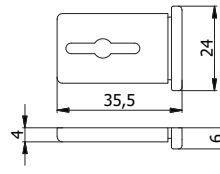

SOTTOFRONTALE