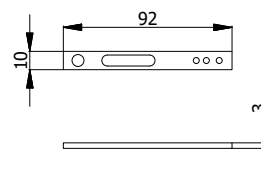

PIASTRINA DI COLLEGAMENTO

Per kit serie:

0671-0671E-0682-0682S-0691-0692-0772S-0782S

COD.	Materiale	kg		
PSR028	Acciaio zincato	0,160	50	-