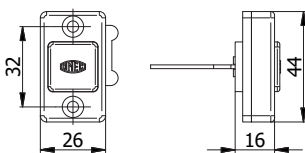

**PULSANTE MECCANICO DI APERTURA (CON VITI)
CON FERMO A GIORNO**