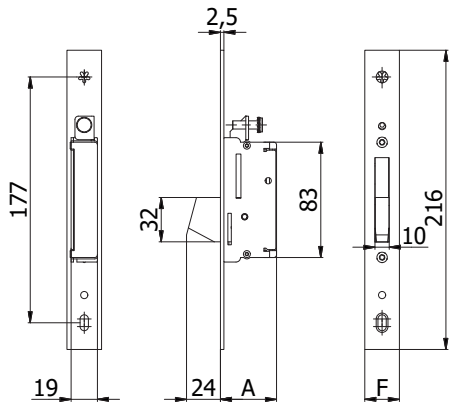

DEVIATORE BASCULANTE PER 3 PUNTI DI CHIUSURA

Per kit serie:

0680-0681-0682-0689

COD.	F	A			
0661	25	40,5	0,340	2	-