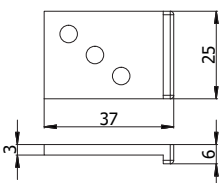

SOTTOFRONTALE

Per serrature cod. :
1408Q-1409Q-1418Q
4408Q-4409Q-4418Q

COD.	Materiale			
0626 N	Nylon nero	0,003	50	-