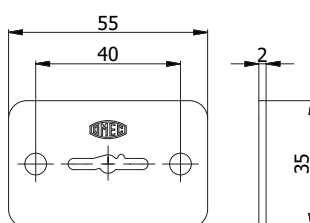

BORCHIA GUIDA CHIAVE

Per serrature doppia mappa

COD.	Materiale			
0590 A	Acciaio zincato	0,040	50	-