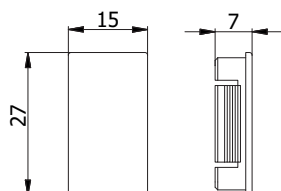

COD.	Materiale			
01431	Nylon nero	0,002	10	-

TAPPO

Per serrature serie:

1770-370-770-870

COD.	Materiale			
0371	Nylon nero	0,002	10	-

TAPPO

Per serrature serie:

11140-11170
1940-1970
41140-41170-4940-4970
5930-5940-5960-5970