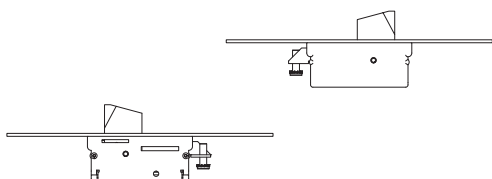

KIT DEVIATORI PER ASTE ESTERNE 3 PUNTI DI CHIUSURA (AGGANCIATE DIRETTAMENTE)

COD.	Cod. deviatore	Frontale inox	kg		
0689	0661	25	0,74	1	5

PARTI IN DOTAZIONE:

2 deviatori, viti di fissaggio in acciaio inox.