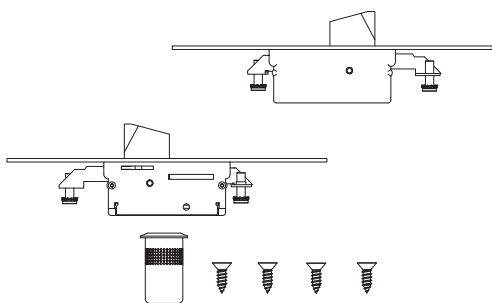

KIT DEVIATORI PER ASTE ESTERNE 5 PUNTI DI CHIUSURA (AGGANCIATE DIRETTAMENTE)

COD.	Cod. deviatore	Frontale inox	kg		
0699	0662	25	0,78	1	5

PARTI IN DOTAZIONE:

2 deviatori, boccola a pavimento cod. 0630 T, viti di fissaggio in acciaio inox.