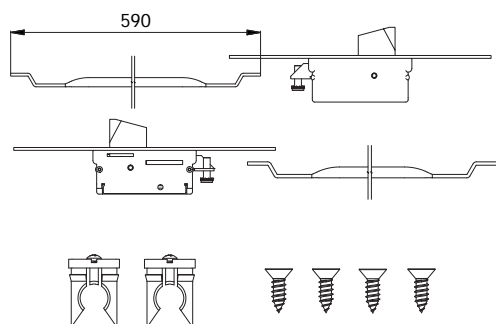

2 piastrine di collegamento cod. PSR093

Per serrature serie: 1410 - 1410S - 4410 - 1610S - 1630S

KIT PER ASTE ESTERNE PER PROFILI R

| COD. | kg | | |
|------|------|----|---|
| 0676 | 0,04 | 10 | - |

PARTI IN DOTAZIONE:

2 piastrine di collegamento cod. PSR094

Per serrature serie: 1410 - 1410S - 4410 - 1610S - 1630S

KIT DEVIATORI ASTE INTERNE 3 PUNTI DI CHIUSURA

| COD. | Cod. deviatore | Frontale inox | kg | | |
|------|----------------|---------------|------|---|---|
| 0680 | 0661 | 25 | 0,94 | 1 | 5 |