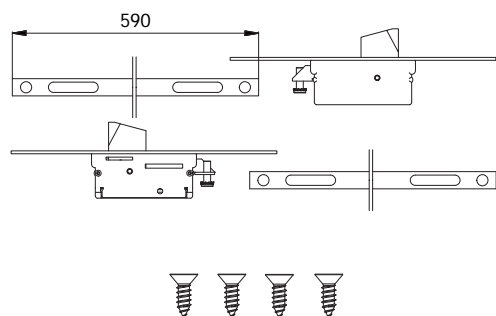

PARTI IN DOTAZIONE:

2 deviatori, boccola a pavimento cod. 0630 T, viti di fissaggio in acciaio inox.

KIT PER CHIUSURE SUPPLEMENTARI

Catenaccio basculante

KIT DEVIATORI ASTE INTERNE 3 PUNTI DI CHIUSURA

| COD. | Cod. deviatore | Frontale inox | kg | | |
|-----------|----------------|---------------|------|---|---|
| 0680S | 0661S | 25 | 0,80 | 1 | 5 |
| 0680S/F22 | 0661S/F22 | 22 | 0,78 | 1 | 5 |

PARTI IN DOTAZIONE:

2 deviatori, 2 aste cod. AST002, 2 pinze guida asta cod. ANY031, viti di fissaggio in acciaio inox.

KIT DEVIATORI PER ASTE ESTERNE 3 PUNTI DI CHIUSURA

| COD. | Cod. deviatore | Frontale inox | kg | | |
|-----------|----------------|---------------|------|---|---|
| 0681S | 0661S | 25 | 0,84 | 1 | 5 |
| 0681S/F22 | 0661S/F22 | 22 | 0,82 | 1 | 5 |