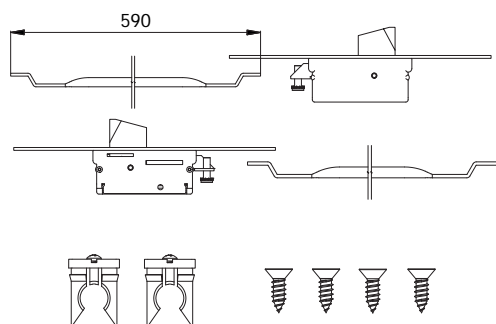

PARTI IN DOTAZIONE:

2 deviatori, boccola a pavimento cod. 0630 T, viti di fissaggio in acciaio inox.

KIT PER CHIUSURE SUPPLEMENTARI

Catenaccio basculante

KIT DEVIATORI ASTE INTERNE 3 PUNTI DI CHIUSURA

| COD. | Cod. deviatore | Frontale inox | kg | | |
|-----------|----------------|---------------|------|---|---|
| 0680S | 0661S | 25 | 0,80 | 1 | 5 |
| 0680S/F22 | 0661S/F22 | 22 | 0,78 | 1 | 5 |

PARTI IN DOTAZIONE:

2 deviatori, 2 aste cod. AST002, 2 pinze guida asta cod. ANY031, viti di fissaggio in acciaio inox.

KIT DEVIATORI PER ASTE ESTERNE 3 PUNTI DI CHIUSURA

| COD. | Cod. deviatore | Frontale inox | kg | | |
|-----------|----------------|---------------|------|---|---|
| 0681S | 0661S | 25 | 0,84 | 1 | 5 |
| 0681S/F22 | 0661S/F22 | 22 | 0,82 | 1 | 5 |