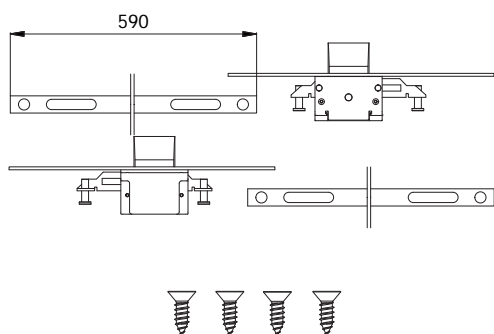

PARTI IN DOTAZIONE:

2 deviatori, 4 piastrine di collegamento cod. PSR028 con viti, viti di fissaggio in acciaio inox.

KIT DEVIATORI PER ASTE ESTERNE 3 PUNTI DI CHIUSURA (AGGANCIATE DIRETTAMENTE)

| COD. | Cod. deviatore | Frontale inox | kg | | |
|-----------|----------------|---------------|------|---|---|
| 0689S | 0661S | 25 | 0,60 | 1 | 5 |
| 0689S/F22 | 0661S/F22 | 22 | 0,58 | 1 | 5 |

PARTI IN DOTAZIONE:

2 deviatori, viti di fissaggio in acciaio inox.

KIT PER CHIUSURE SUPPLEMENTARI

Catenaccio avanzante

KIT DEVIATORI ASTE INTERNE 3/5 PUNTI DI CHIUSURA

| COD. | Cod. deviatore | Frontale inox | kg | | |
|-----------|----------------|---------------|------|---|---|
| 0780S | 0761S | 25 | 0,79 | 1 | 5 |
| 0780S/F16 | 0761S/F16 | 16 | 0,66 | 1 | 5 |
| 0780S/F22 | 0761S/F22 | 22 | 0,70 | 1 | 5 |

PARTI IN DOTAZIONE:

2 deviatori, 2 aste cod. AST002, 2 pinze guida asta cod. ANY031, viti di fissaggio in acciaio inox.

KIT DEVIATORI PER ASTE ESTERNE 3/5 PUNTI DI CHIUSURA

| COD. | Cod. deviatore | Frontale inox | kg | | |
|-----------|----------------|---------------|------|---|---|
| 0781S | 0761S | 25 | 0,76 | 1 | 5 |
| 0781S/F16 | 0761S/F16 | 16 | 0,70 | 1 | 5 |
| 0781S/F22 | 0761S/F22 | 22 | 0,74 | 1 | 5 |