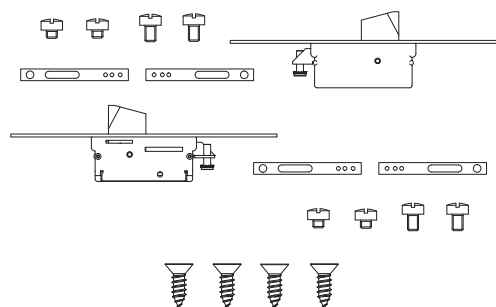

PARTI IN DOTAZIONE:

2 deviatori, 2 aste cod. AST002, 2 pinze guida asta cod. ANY031, viti di fissaggio in acciaio inox.

KIT DEVIATORI PER ASTE ESTERNE 3 PUNTI DI CHIUSURA

| COD. | Cod. deviatore | Frontale inox | kg | | |
|-----------|----------------|---------------|------|---|---|
| 0681S | 0661S | 25 | 0,84 | 1 | 5 |
| 0681S/F22 | 0661S/F22 | 22 | 0,82 | 1 | 5 |

PARTI IN DOTAZIONE:

2 deviatori, 2 aste cod. AST003, viti di fissaggio in acciaio inox.

KIT DEVIATORI PER ASTE ESTERNE 3 PUNTI DI CHIUSURA (CON PIASTRINE DI COLLEGAMENTO)

| COD. | Cod. deviatore | Frontale inox | kg | | |
|-----------|----------------|---------------|------|---|---|
| 0682S | 0661S | 25 | 0,65 | 1 | 5 |
| 0682S/F22 | 0661S/F22 | 22 | 0,63 | 1 | 5 |