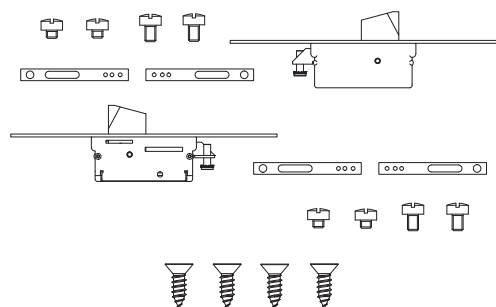

2 piastrine di collegamento cod. PSR094

Per serrature serie: 1410 - 1410S - 4410 - 1610S - 1630S

KIT DEVIATORI ASTE INTERNE 3 PUNTI DI CHIUSURA

| COD. | Cod. deviatore | Frontale inox | kg | | |
|------|----------------|---------------|------|---|---|
| 0680 | 0661 | 25 | 0,94 | 1 | 5 |

PARTI IN DOTAZIONE:

2 deviatori, 2 aste cod. AST002, 2 pinze guida asta cod. ANY031, viti di fissaggio in acciaio inox.

KIT DEVIATORI PER ASTE ESTERNE 3 PUNTI DI CHIUSURA

| COD. | Cod. deviatore | Frontale inox | kg | | |
|------|----------------|---------------|------|---|---|
| 0681 | 0661 | 25 | 0,98 | 1 | 5 |

PARTI IN DOTAZIONE:

2 deviatori, 2 aste cod. AST003, viti di fissaggio in acciaio inox.

KIT DEVIATORI PER ASTE ESTERNE 3 PUNTI DI CHIUSURA (CON PIASTRINE DI COLLEGAMENTO)

| COD. | Cod. deviatore | Frontale inox | kg | | |
|------|----------------|---------------|------|---|---|
| 0682 | 0661 | 25 | 0,79 | 1 | 5 |