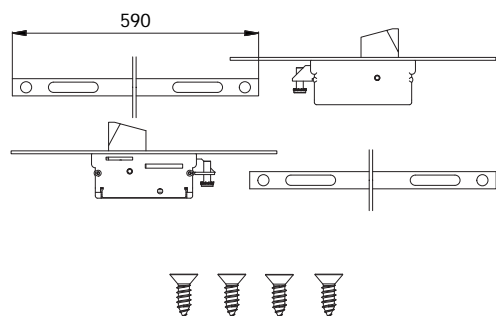

2 piastrine di collegamento cod. PSR093

Per serrature serie: 1410 - 1410S - 4410 - 1610S - 1630S

KIT PER ASTE ESTERNE PER PROFILI R

| COD. | kg | | |
|------|------|----|---|
| 0676 | 0,04 | 10 | - |

PARTI IN DOTAZIONE:

2 piastrine di collegamento cod. PSR094

Per serrature serie: 1410 - 1410S - 4410 - 1610S - 1630S

KIT DEVIATORI ASTE INTERNE 3 PUNTI DI CHIUSURA

| COD. | Cod. deviatore | Frontale inox | kg | | |
|------|----------------|---------------|------|---|---|
| 0680 | 0661 | 25 | 0,94 | 1 | 5 |

PARTI IN DOTAZIONE:

2 deviatori, 2 aste cod. AST002, 2 pinze guida asta cod. ANY031, viti di fissaggio in acciaio inox.

KIT DEVIATORI PER ASTE ESTERNE 3 PUNTI DI CHIUSURA

| COD. | Cod. deviatore | Frontale inox | kg | | |
|------|----------------|---------------|------|---|---|
| 0681 | 0661 | 25 | 0,98 | 1 | 5 |