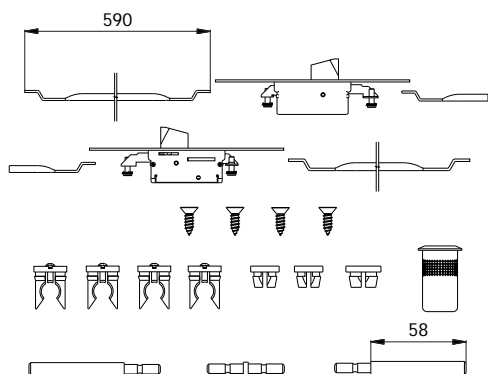

PARTI IN DOTAZIONE:

2 deviatori, 4 piastrine di collegamento cod. PSR028 con viti, viti di fissaggio in acciaio inox.

KIT DEVIATORI PER ASTE ESTERNE 3 PUNTI DI CHIUSURA (AGGANCIATE DIRETTAMENTE)

| COD. | Cod. deviatore | Frontale inox | kg | | |
|------|----------------|---------------|------|---|---|
| 0689 | 0661 | 25 | 0,74 | 1 | 5 |

PARTI IN DOTAZIONE:

2 deviatori, viti di fissaggio in acciaio inox.

KIT DEVIATORI ASTE INTERNE 5 PUNTI DI CHIUSURA

| COD. | Cod. deviatore | Frontale inox | kg | | |
|------|----------------|---------------|------|---|---|
| 0690 | 0662 | 25 | 1,16 | 1 | 5 |