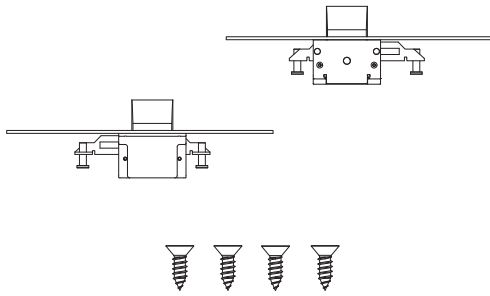

PARTI IN DOTAZIONE:

2 deviatori, 2 aste cod. AST003, viti di fissaggio in acciaio inox.

KIT DEVIATORI PER ASTE ESTERNE 3/5 PUNTI DI CHIUSURA (CON PIASTRINE DI COLLEGAMENTO)

| COD. | Cod. deviatore | Frontale inox | kg | | |
|-----------|----------------|---------------|------|---|---|
| 0782S | 0761S | 25 | 0,57 | 1 | 5 |
| 0782S/F16 | 0761S/F16 | 16 | 0,51 | 1 | 5 |
| 0782S/F22 | 0761S/F22 | 22 | 0,55 | 1 | 5 |

PARTI IN DOTAZIONE:

2 deviatori, 4 piastrine di collegamento cod. PSR028 con viti, viti di fissaggio in acciaio inox.

KIT DEVIATORI PER ASTE ESTERNE 3/5 PUNTI DI CHIUSURA (AGGANCIATE DIRETTAMENTE)

| COD. | Cod. deviatore | Frontale inox | kg | | |
|-----------|----------------|---------------|------|---|---|
| 0789S | 0761S | 25 | 0,52 | 1 | 5 |
| 0789S/F16 | 0761S/F16 | 16 | 0,46 | 1 | 5 |
| 0789S/F22 | 0761S/F22 | 22 | 0,50 | 1 | 5 |