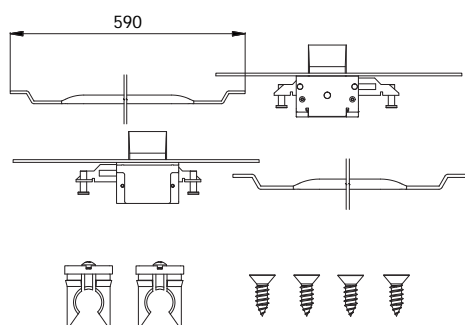

PARTI IN DOTAZIONE:

2 deviatori, 4 piastrine di collegamento cod. PSR028 con viti, viti di fissaggio in acciaio inox.

KIT DEVIATORI PER ASTE ESTERNE 3 PUNTI DI CHIUSURA (AGGANCIATE DIRETTAMENTE)

| COD. | Cod. deviatore | Frontale inox | kg | | |
|-----------|----------------|---------------|------|---|---|
| 0689S | 0661S | 25 | 0,60 | 1 | 5 |
| 0689S/F22 | 0661S/F22 | 22 | 0,58 | 1 | 5 |

PARTI IN DOTAZIONE:

2 deviatori, viti di fissaggio in acciaio inox.

KIT PER CHIUSURE SUPPLEMENTARI

Catenaccio avanzante

KIT DEVIATORI ASTE INTERNE 3/5 PUNTI DI CHIUSURA

| COD. | Cod. deviatore | Frontale inox | kg | | |
|-----------|----------------|---------------|------|---|---|
| 0780S | 0761S | 25 | 0,79 | 1 | 5 |
| 0780S/F16 | 0761S/F16 | 16 | 0,66 | 1 | 5 |
| 0780S/F22 | 0761S/F22 | 22 | 0,70 | 1 | 5 |

PARTI IN DOTAZIONE:

2 deviatori, 2 aste cod. AST002, 2 pinze guida asta cod. ANY031, viti di fissaggio in acciaio inox.

KIT DEVIATORI PER ASTE ESTERNE 3/5 PUNTI DI CHIUSURA

| COD. | Cod. deviatore | Frontale inox | kg | | |
|-----------|----------------|---------------|------|---|---|
| 0781S | 0761S | 25 | 0,76 | 1 | 5 |
| 0781S/F16 | 0761S/F16 | 16 | 0,70 | 1 | 5 |
| 0781S/F22 | 0761S/F22 | 22 | 0,74 | 1 | 5 |