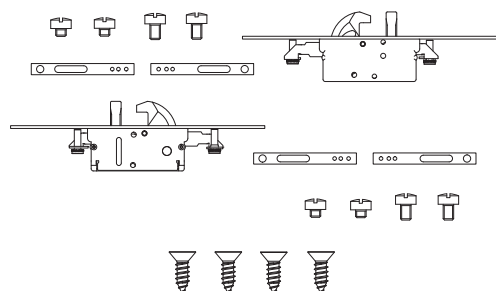

KIT DEVIATORI PER ASTE ESTERNE 3/5 PUNTI DI CHIUSURA (CON PIASTRINE DI COLLEGAMENTO)

COD.	Cod. deviatore	Frontale inox	kg		
0772S	0766S	25	0,71	1	5
0772S/F16	0766S/F16	16	0,65	1	5
0772S/F22	0766S/F22	22	0,69	1	5

PARTI IN DOTAZIONE:

2 deviatori, 4 piastrine di collegamento cod. PSR028 con viti, viti di fissaggio in acciaio inox.