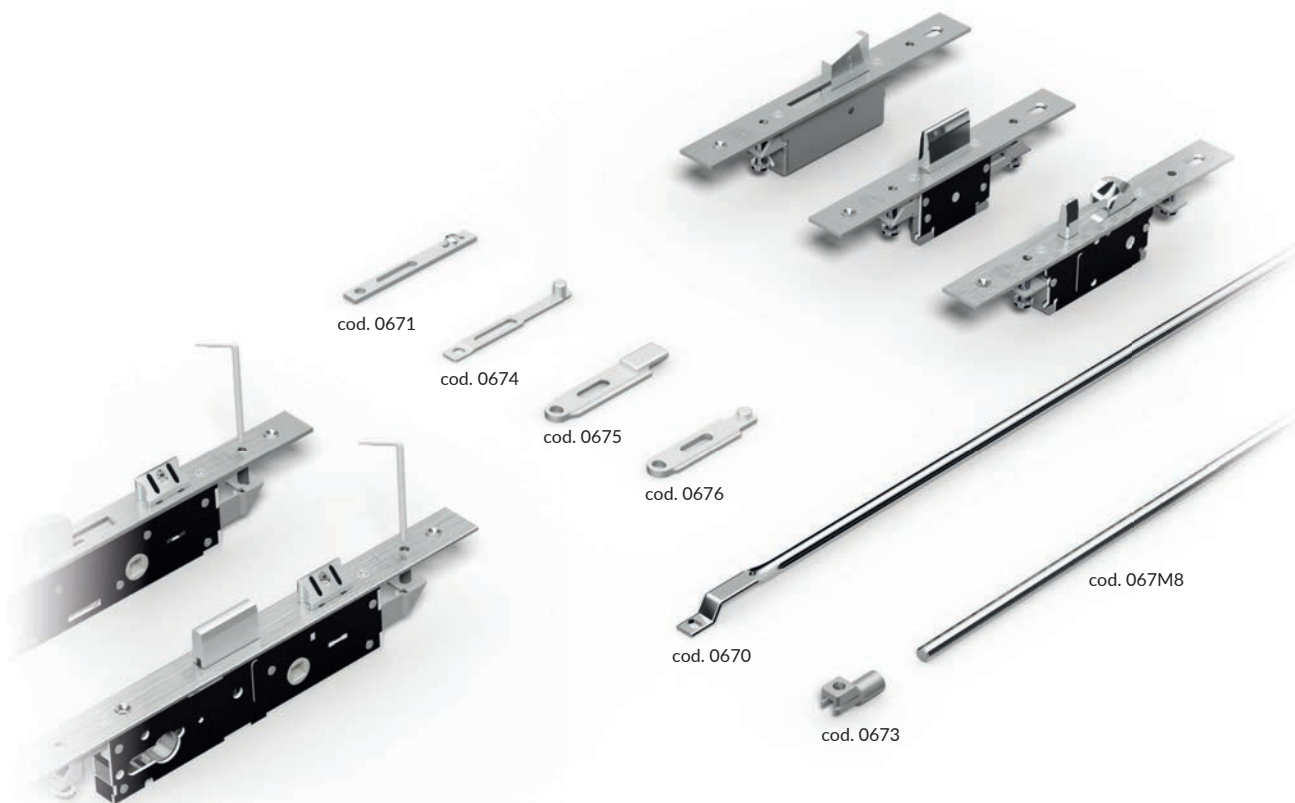

| | ASTE INTERNE | ASTE ESTERNE | ASTE ESTERNE (AGGANCIATE DIRETTAMENTE) |
|---|-------------------------------------|------------------|--|
| ASTE 3 PUNTI DI CHIUSURA | cod. 0670 cod. 0673 + cod. 067M8 | cod. 0671 - 0674 | cod. 0630 T |
| DEVIATORI BASCULANTI 3 PUNTI DI CHIUSURA | cod. 0680 | cod. 0681 - 0682 | cod. 0689 |
| DEVIATORI BASCULANTI 5 PUNTI DI CHIUSURA | cod. 0690 | cod. 0691 - 0692 | cod. 0699 |

KIT ASTE INTERNE

| COD. | Descrizione | kg | | |
|--------|------------------|------|----|---|
| 0670 | Kit completo | 0,48 | 25 | - |
| 0670 E | Kit senza 0630 T | 0,46 | 25 | - |

PARTI IN DOTAZIONE:

2 aste cod. AST001, 2 pinze guida cod. ANY031, 2 boccole cod. ANY032, boccola cod. ANY033, 2 puntali antisega cod. 067D08, prolunga cod. PRS070, boccola a pavimento cod. 0630 T.

2 piastrine di collegamento cod. PSR094

Per serrature serie: 1410 - 1410S - 4410 - 1610S - 1630S

KIT DEVIATORI ASTE INTERNE 3 PUNTI DI CHIUSURA

| COD. | Cod. deviatore | Frontale inox | kg | | |
|------|----------------|---------------|------|---|---|
| 0680 | 0661 | 25 | 0,94 | 1 | 5 |

PARTI IN DOTAZIONE:

2 deviatori, viti di fissaggio in acciaio inox.