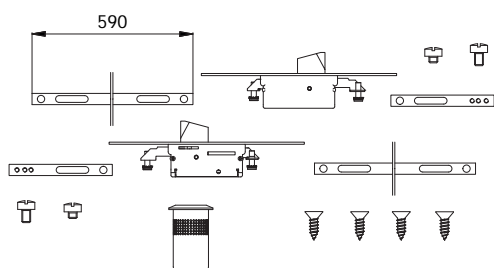

KIT DEVIATORI PER ASTE ESTERNE 5 PUNTI DI CHIUSURA

COD.	COD. deviatore	Frontale inox	kg		
0691	0662	25	1,08	1	5

PARTI IN DOTAZIONE:

2 deviatori, 2 aste cod. AST003, 2 piastrine di collegamento cod. PSR028 con viti, boccola a pavimento cod. O630 T, viti di fissaggio in acciaio inox.