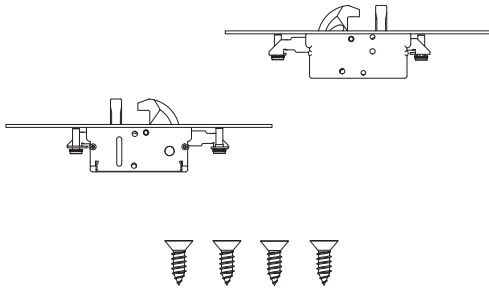

PARTI IN DOTAZIONE:

2 deviatori, 2 aste cod. AST003, viti di fissaggio in acciaio inox.

KIT DEVIATORI PER ASTE ESTERNE 3/5 PUNTI DI CHIUSURA (CON PIASTRINE DI COLLEGAMENTO)

| COD. | Cod. deviatore | Frontale inox | kg | | |
|-----------|----------------|---------------|------|---|---|
| 0772S | 0766S | 25 | 0,71 | 1 | 5 |
| 0772S/F16 | 0766S/F16 | 16 | 0,65 | 1 | 5 |
| 0772S/F22 | 0766S/F22 | 22 | 0,69 | 1 | 5 |

PARTI IN DOTAZIONE:

2 deviatori, 4 piastrine di collegamento cod. PSR028 con viti, viti di fissaggio in acciaio inox.

KIT DEVIATORI PER ASTE ESTERNE 3/5 PUNTI DI CHIUSURA (AGGANCIATE DIRETTAMENTE)

| COD. | Cod. deviatore | Frontale inox | kg | | |
|-----------|----------------|---------------|------|---|---|
| 0779S | 0766S | 25 | 0,66 | 1 | 5 |
| 0779S/F16 | 0766S/F16 | 16 | 0,60 | 1 | 5 |
| 0779S/F22 | 0766S/F22 | 22 | 0,64 | 1 | 5 |

PARTI IN DOTAZIONE:

2 deviatori, viti di fissaggio in acciaio inox.