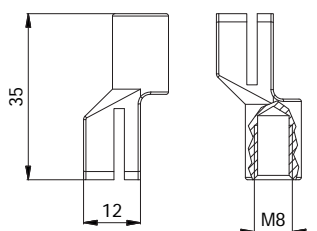

KIT PER ASTE INTERNE FILETTATE M8

COD.	kg		
0673	0,04	10	-

PARTI IN DOTAZIONE:

2 blocchetti cod. NGM019 in lega speciale.