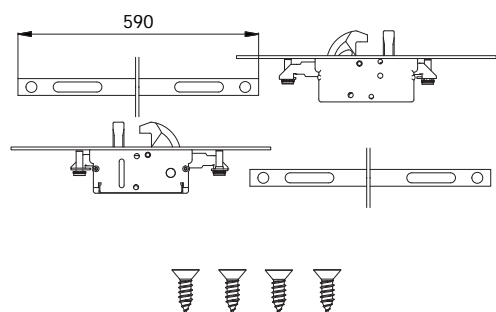

PARTI IN DOTAZIONE:

2 deviatori, 4 piastrine di collegamento cod. PSR028 con viti, viti di fissaggio in acciaio inox.

KIT DEVIATORI PER ASTE ESTERNE 3/5 PUNTI DI CHIUSURA (AGGANCIATE DIRETTAMENTE)

| COD. | Cod. deviatore | Frontale inox | kg | | |
|-----------|----------------|---------------|------|---|---|
| 0789S | 0761S | 25 | 0,52 | 1 | 5 |
| 0789S/F16 | 0761S/F16 | 16 | 0,46 | 1 | 5 |
| 0789S/F22 | 0761S/F22 | 22 | 0,50 | 1 | 5 |

PARTI IN DOTAZIONE:

2 deviatori, viti di fissaggio in acciaio inox.

KIT PER CHIUSURE SUPPLEMENTARI

Gancio e pistone

KIT DEVIATORI ASTE INTERNE 3/5 PUNTI DI CHIUSURA

| COD. | Cod. deviatore | Frontale inox | kg | | |
|-----------|----------------|---------------|------|---|---|
| 0770S | 0766S | 25 | 0,93 | 1 | 5 |
| 0770S/F16 | 0766S/F16 | 16 | 0,80 | 1 | 5 |
| 0770S/F22 | 0766S/F22 | 22 | 0,84 | 1 | 5 |

PARTI IN DOTAZIONE:

2 deviatori, 2 aste cod. AST002, 2 pinze guida asta cod. ANY031, viti di fissaggio in acciaio inox.

KIT DEVIATORI PER ASTE ESTERNE 3/5 PUNTI DI CHIUSURA

| COD. | Cod. deviatore | Frontale inox | kg | | |
|-----------|----------------|---------------|------|---|---|
| 0771S | 0766S | 25 | 0,90 | 1 | 5 |
| 0771S/F16 | 0766S/F16 | 16 | 0,84 | 1 | 5 |
| 0771S/F22 | 0766S/F22 | 22 | 0,88 | 1 | 5 |