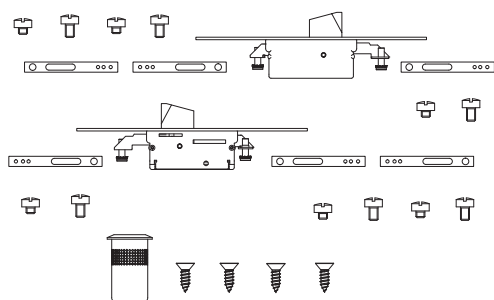

2 deviatori, 2 aste cod. AST003, 2 piastrine di collegamento cod. PSR028 con viti, boccola a pavimento cod. O630 T, viti di fissaggio in acciaio inox.

KIT DEVIATORI PER ASTE ESTERNE 5 PUNTI DI CHIUSURA (CON PIASTRINE DI COLLEGAMENTO)