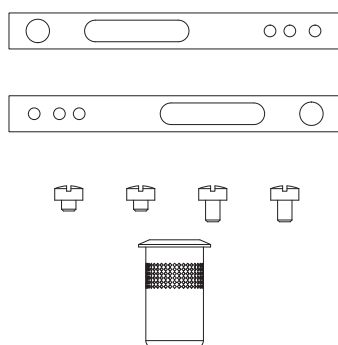

KIT PER ASTE ESTERNE

COD.	Descrizione	kg		
0671	Kit completo	0,06	10	-
0671 E	Kit senza 0630 T	0,04	10	-

PARTI IN DOTAZIONE:

2 piastrine di collegamento cod. PSR028 con viti, boccola a pavimento cod. 0630 T.