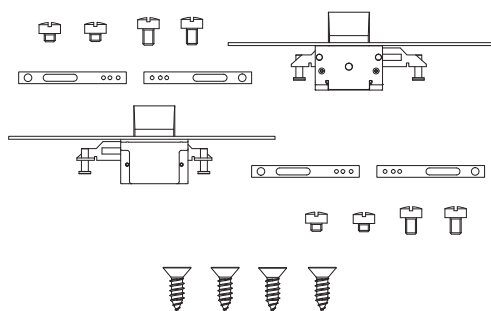

PARTI IN DOTAZIONE:

2 deviatori, viti di fissaggio in acciaio inox.

KIT PER CHIUSURE SUPPLEMENTARI

Catenaccio avanzante

KIT DEVIATORI ASTE INTERNE 3/5 PUNTI DI CHIUSURA

| COD. | Cod. deviatore | Frontale inox | kg | | |
|-----------|----------------|---------------|------|---|---|
| 0780S | 0761S | 25 | 0,79 | 1 | 5 |
| 0780S/F16 | 0761S/F16 | 16 | 0,66 | 1 | 5 |
| 0780S/F22 | 0761S/F22 | 22 | 0,70 | 1 | 5 |

PARTI IN DOTAZIONE:

2 deviatori, 2 aste cod. AST002, 2 pinze guida asta cod. ANY031, viti di fissaggio in acciaio inox.

KIT DEVIATORI PER ASTE ESTERNE 3/5 PUNTI DI CHIUSURA

| COD. | Cod. deviatore | Frontale inox | kg | | |
|-----------|----------------|---------------|------|---|---|
| 0781S | 0761S | 25 | 0,76 | 1 | 5 |
| 0781S/F16 | 0761S/F16 | 16 | 0,70 | 1 | 5 |
| 0781S/F22 | 0761S/F22 | 22 | 0,74 | 1 | 5 |

PARTI IN DOTAZIONE:

2 deviatori, 2 aste cod. AST003, viti di fissaggio in acciaio inox.

KIT DEVIATORI PER ASTE ESTERNE 3/5 PUNTI DI CHIUSURA (CON PIASTRINE DI COLLEGAMENTO)

| COD. | Cod. deviatore | Frontale inox | kg | | |
|-----------|----------------|---------------|------|---|---|
| 0782S | 0761S | 25 | 0,57 | 1 | 5 |
| 0782S/F16 | 0761S/F16 | 16 | 0,51 | 1 | 5 |
| 0782S/F22 | 0761S/F22 | 22 | 0,55 | 1 | 5 |