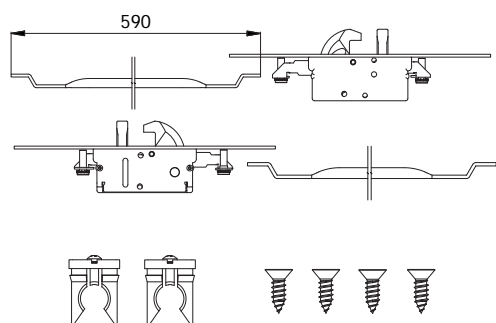

PARTI IN DOTAZIONE:

2 deviatori, 4 piastrine di collegamento cod. PSR028 con viti, viti di fissaggio in acciaio inox.

KIT DEVIATORI PER ASTE ESTERNE 3/5 PUNTI DI CHIUSURA (AGGANCIATE DIRETTAMENTE)

| COD. | Cod. deviatore | Frontale inox | kg | | |
|-----------|----------------|---------------|------|---|---|
| 0789S | 0761S | 25 | 0,52 | 1 | 5 |
| 0789S/F16 | 0761S/F16 | 16 | 0,46 | 1 | 5 |
| 0789S/F22 | 0761S/F22 | 22 | 0,50 | 1 | 5 |

PARTI IN DOTAZIONE:

2 deviatori, viti di fissaggio in acciaio inox.

KIT PER CHIUSURE SUPPLEMENTARI

Gancio e pistone

KIT DEVIATORI ASTE INTERNE 3/5 PUNTI DI CHIUSURA

| COD. | Cod. deviatore | Frontale inox | kg | | |
|-----------|----------------|---------------|------|---|---|
| 0770S | 0766S | 25 | 0,93 | 1 | 5 |
| 0770S/F16 | 0766S/F16 | 16 | 0,80 | 1 | 5 |
| 0770S/F22 | 0766S/F22 | 22 | 0,84 | 1 | 5 |

PARTI IN DOTAZIONE:

2 deviatori, 2 aste cod. AST002, 2 pinze guida asta cod. ANY031, viti di fissaggio in acciaio inox.

KIT DEVIATORI PER ASTE ESTERNE 3/5 PUNTI DI CHIUSURA

| COD. | Cod. deviatore | Frontale inox | kg | | |
|-----------|----------------|---------------|------|---|---|
| 0771S | 0766S | 25 | 0,90 | 1 | 5 |
| 0771S/F16 | 0766S/F16 | 16 | 0,84 | 1 | 5 |
| 0771S/F22 | 0766S/F22 | 22 | 0,88 | 1 | 5 |