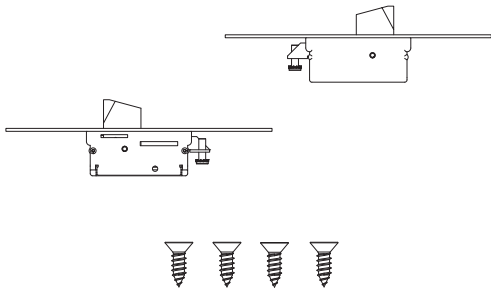

PARTI IN DOTAZIONE:

2 deviatori, 2 aste cod. AST003, viti di fissaggio in acciaio inox.

KIT DEVIATORI PER ASTE ESTERNE 3 PUNTI DI CHIUSURA (CON PIASTRINE DI COLLEGAMENTO)

| COD. | Cod. deviatore | Frontale inox | kg | | |
|-----------|----------------|---------------|------|---|---|
| 0682S | 0661S | 25 | 0,65 | 1 | 5 |
| 0682S/F22 | 0661S/F22 | 22 | 0,63 | 1 | 5 |

PARTI IN DOTAZIONE:

2 deviatori, 4 piastrine di collegamento cod. PSR028 con viti, viti di fissaggio in acciaio inox.

KIT DEVIATORI PER ASTE ESTERNE 3 PUNTI DI CHIUSURA (AGGANCIATE DIRETTAMENTE)

| COD. | Cod. deviatore | Frontale inox | kg | | |
|-----------|----------------|---------------|------|---|---|
| 0689S | 0661S | 25 | 0,60 | 1 | 5 |
| 0689S/F22 | 0661S/F22 | 22 | 0,58 | 1 | 5 |